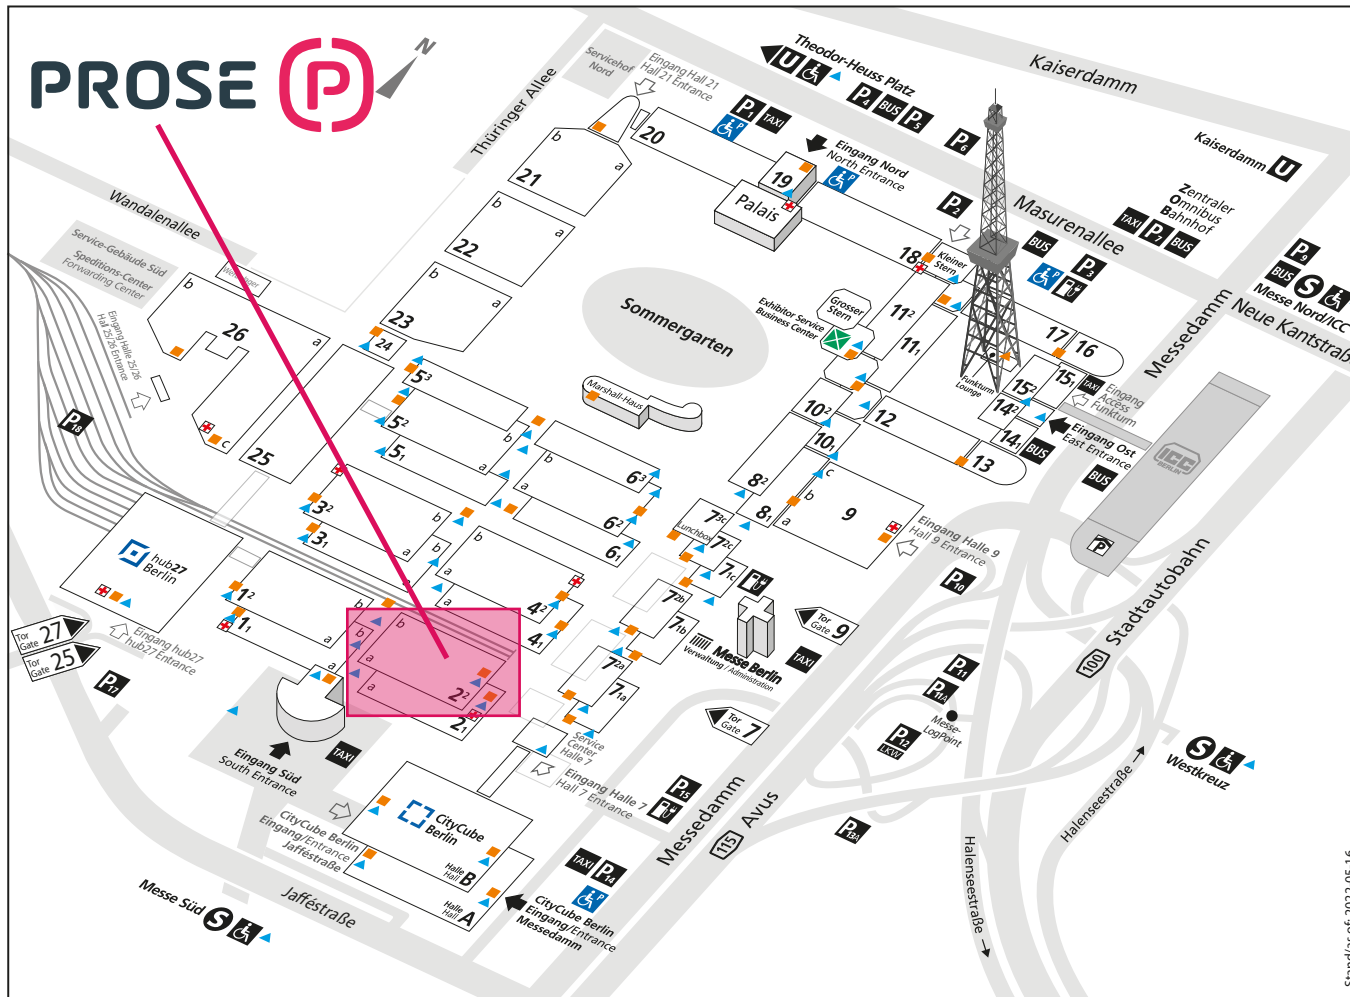

Messegelände · Exhibition Grounds

Notruf / Emergency call
T +49 30 3038 2222

-   Behindertengerechte Toilette
Handicapped-accessible restrooms
-   Behindertengerechter Aufzug
Handicapped-accessible elevators
-   Behindertengerechter Eingang
Handicapped-accessible entrance
-   Erste Hilfe
First aid
-  Sonderparkplatz
Special car park
-  Taxistandplatz
Taxi rank